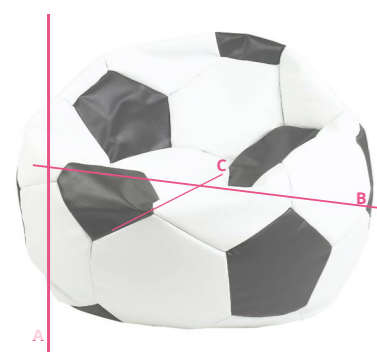

EUROBALL

od 1 140 Kč (s DPH)

POTAH: koženka
BARVA: větší výběr najdete na e-shopu
NOSNOST: 120 kg

ROZMĚRY (cm)

	Medium	Velký
A: výška sedu	45	55
B: šířka	65	90
C: hloubka	65	90

Typ	Cena s DPH od	Katalogové číslo
Medium	1 140 Kč	1574
Velký	1 642 Kč	1572

„Co takhle dát si pauzu?“