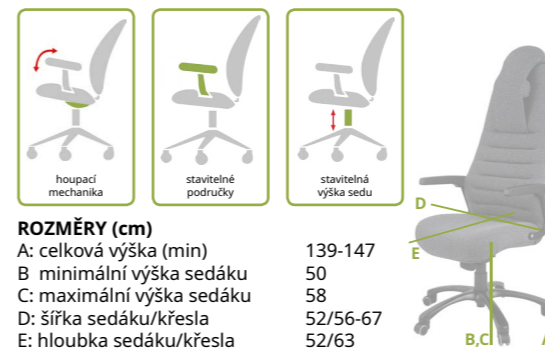

ROZMĚRY (cm)

A: celková výška (min) 139-147
B: minimální výška sedáku 50
C: maximální výška sedáku 58
D: šířka sedáku/křesla 52/56-67
E: hloubka sedáku/křesla 52/63

Typ	Cena s DPH od	Katalogové číslo
Bruto 7290	22 869 Kč	1002753
Bruto 7390	22 896 Kč	1002789

Nonstop
sezení