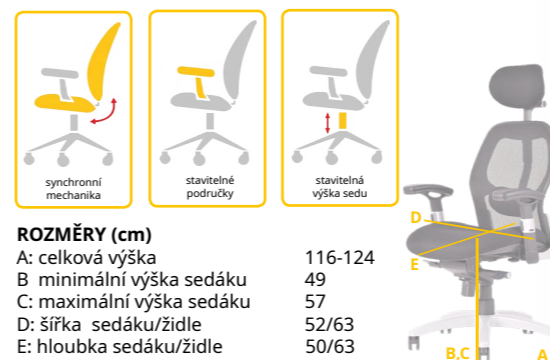

ROZMĚRY (cm)

A: celková výška 116-124
B: minimální výška sedáku 49
C: maximální výška sedáku 57
D: šířka sedáku/židle 52/63
E: hloubka sedáku/židle 50/63

Typ	Cena s DPH od	Katalogové číslo
Saturn NET	7 579 Kč	122

Záruční
lhůta
3 roky.

Kancelářské
židle