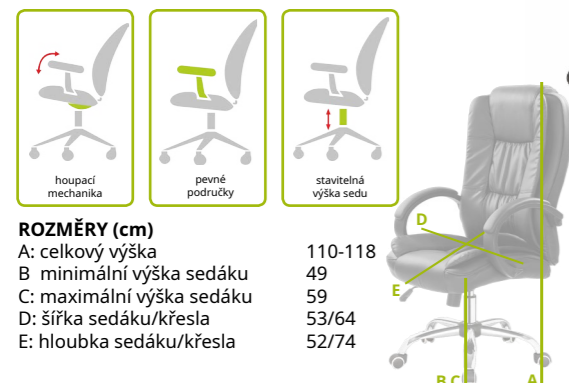

RELAX

od 2 345 Kč (s DPH)

PODHLAVNÍK MECHANIKA ano, součástí opěradla houpací s aretací v základní poloze
PODRUČKY pevné, v ceně
SEDÁK pohodlný, tvarovaný
OPĚRADLO středně vysoké, tvarované
POTAH eko kůže
KŘÍŽ/KOSTRA chromový
BARVA větší výběr najdete na e-shopu
NOSNOST do 130 kg

ROZMĚRY (cm)

A: celková výška 110-118
B: minimální výška sedáku 49
C: maximální výška sedáku 59
D: šířka sedáku/křesla 53/64
E: hloubka sedáku/křesla 52/74

Typ	Cena s DPH od	Katalogové číslo
Relax	2 345 Kč	1035652