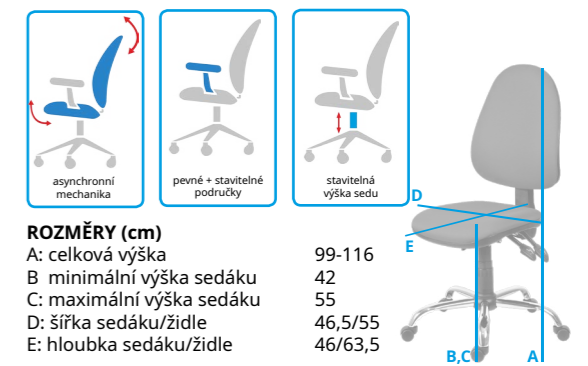

ROZMĚRY (cm)
 A: celková výška 99,5-117,5
 B: minimální výška sedáku 44
 C: maximální výška sedáku 57
 D: šířka sedáku/židle 46,5/55
 E: hloubka sedáku/židle 44,5/57

Typ	Cena s DPH od	Katalogové číslo
1080 Mek	1 140 Kč	1830

Levné židle

PANTHER ASYN C

od 1 575 Kč (s DPH)

PODHLAVNÍK MECHANIKA ne asynchronní, 3 páková
 PODRUČKY lze dokoupit
 SEDÁK výškově stavitelný
 OPĚRADLO výškově stavitelné
 POTAH látka, koženka
 KŘÍŽ/KOSTRA chromový
 BARVA větší výběr najdete na e-shopu
 NOSNOST do 130 kg

„Tato židle je vybavená asynchronní mechanikou.“

ROZMĚRY (cm)
 A: celková výška 99-116
 B: minimální výška sedáku 42
 C: maximální výška sedáku 55
 D: šířka sedáku/židle 46,5/55
 E: hloubka sedáku/židle 46/63,5