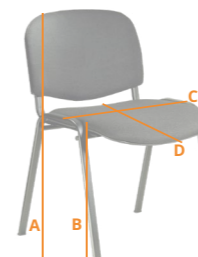

Typ	Cena s DPH od	Katalogové číslo
Imperia plast	630 Kč	1628
Imperia čalouněná	694 Kč	154
Imperia dřevo	922 Kč	1001534