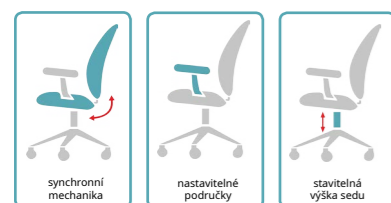

ROZMĚRY (cm)

A: celková výška 120-142
B: minimální výška sedáku 47
C: maximální výška sedáku 56
D: šířka sedáku/židle 51/63
E: hloubka sedáku/židle 42-47/70

Typ	Cena s DPH od	Katalogové číslo
Ásana architekt	19 112 Kč	1021488