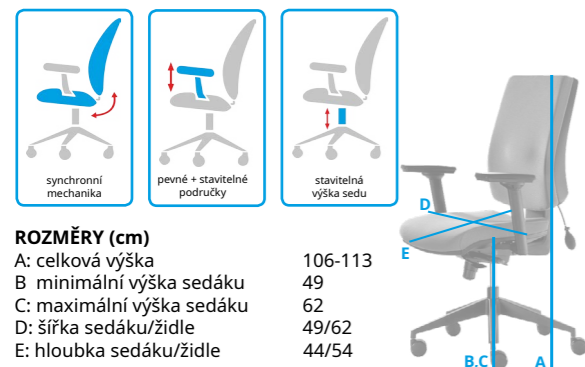

ROZMĚRY (cm)

A: celková výška 97-112
B: minimální výška sedáku 46
C: maximální výška sedáku 53
D: šířka sedáku / židle 50/63,5
E: hloubka sedáku / židle 42/64

Typ	Cena s DPH od	Katalogové číslo
Mercury 1391 AXP	4 156 Kč	1007681

Levné židle

Záruční lhůta 3 roky.

YORK VIP

od 3 993 Kč (s DPH)

PODHLAVNÍK lze dokoupit
MECHANIKA synchronní / asynchronní
PODRUČKY lze dokoupit
SEDÁK ergonomicky tvarovaný
OPĚRADLO výškově stavitelné, systém up-down

POTAH látka, koženka, kůže
KŘÍŽ/KOSTRA plastový/kovový
BARVA větší výběr najdete na e-shopu
NOSNOST do 120 kg

ROZMĚRY (cm)

A: celková výška 106-113
B: minimální výška sedáku 49
C: maximální výška sedáku 62
D: šířka sedáku/židle 49/62
E: hloubka sedáku/židle 44/54