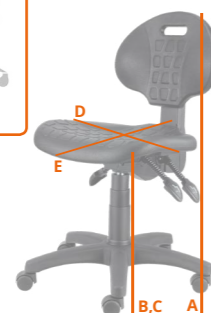

PIERA

od 2 350 Kč (s DPH)

MECHANIKA kloub / asynchronní
PODRUČKY lze dokoupit
SEDÁK ergonomicky tvarovaný,
OPĚRADLO výškově stavitelný
ergonomicky tvarované,
MATERIÁL výškově stavitelné
KŘÍŽ/KOSTRA měkčený polyuretan
BARVA nylonový/hliníkový
NOSNOST černá
do 120 kg

ROZMĚRY (cm)
A: celková výška 81-94
B: minimální výška sedáku 40
C: maximální výška sedáku 53
D: šířka sedáku/židle 46/56
E: hloubka sedáku/židle 43/60

Typ	Cena s DPH od	Katalogové číslo
Piera, kloub	2 350 Kč	1001655
Piera asynchro	2 507 Kč	1014909