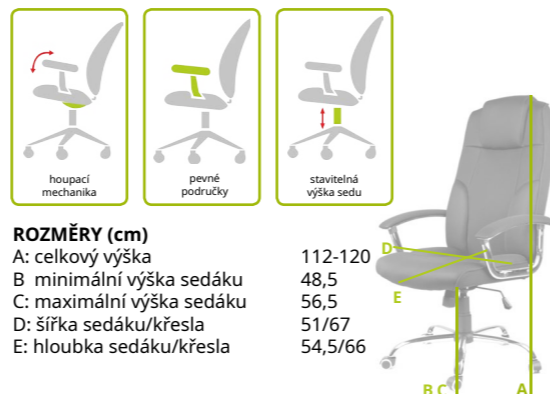

ROZMĚRY (cm)

A: celková výška 128-136
 B: minimální výška sedáku 46
 C: maximální výška sedáku 56
 D: šířka sedáku/židle 40-56/70
 E: hloubka sedáku/židle 50/70

Typ	Cena s DPH od	Katalogové číslo
OH/IS132/N	9 050 Kč	1036499

„Pro vyšší postavy do 205 cm.“

Kancelářská křesla

MIAMI

od 2 340 Kč (s DPH)

PODHLAVNÍK MECHANIKA ano, součásti opěradla houpací s aretací v základní poloze
PODRUČKY pevné, v ceně
SEDÁK výškově stavitelný
OPĚRADLO vysoké s opěrkou hlavy
POTAH látka MESH
KŘÍŽ/KOSTRA chromový
BARVA více barev najdete na e-shopu
NOSNOST do 120 kg

ROZMĚRY (cm)

A: celková výška 112-120
 B: minimální výška sedáku 48,5
 C: maximální výška sedáku 56,5
 D: šířka sedáku/křesla 51/67
 E: hloubka sedáku/křesla 54,5/66

Typ	Cena s DPH od	Katalogové číslo
Miami	2 340 Kč	1020561