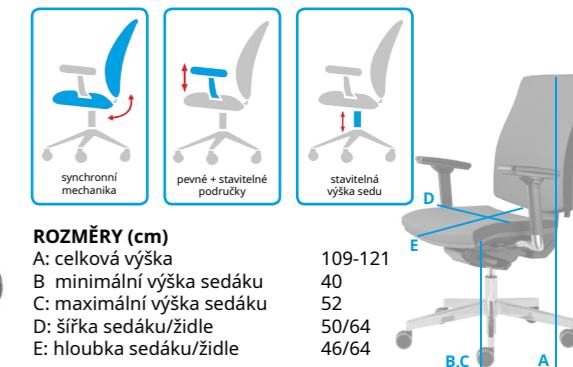

POTAH látka, koženka, kůže
KŘÍŽ/KOSTRA plastový/kovový
BARVA větší výběr najdete na e-shopu
NOSNOST do 120 kg

ROZMĚRY (cm)

A: celková výška 106-113
B: minimální výška sedáku 49
C: maximální výška sedáku 62
D: šířka sedáku/židle 49/62
E: hloubka sedáku/židle 44/54

Typ	Cena s DPH od	Katalogové číslo
York VIP E-synchro	3 993 Kč	1021874
York VIP E-asyynchro	4 719 Kč	1005563

Záruční lhůta 3 roky.

Záruční lhůta 5 let.

JOB

od 4 767 Kč (s DPH)

PODHLAVNÍK lze dokoupit
MECHANIKA synchronní / synchronní s posuvem sedáku
PODRUČKY lze dokoupit
SEDÁK ergonomicky tvarovaný, injektovaná pěna
OPĚRADLO výškově stavitelné s aretací
POTAH látka, koženka, kůže
KŘÍŽ/KOSTRA plastový/hliníkový
BARVA větší výběr najdete na e-shopu
NOSNOST do 130 kg

ROZMĚRY (cm)

A: celková výška 109-121
B: minimální výška sedáku 40
C: maximální výška sedáku 52
D: šířka sedáku/židle 50/64
E: hloubka sedáku/židle 46/64

Typ	Cena s DPH od	Katalogové číslo
synchronní	4 767 Kč	1018746
synchronní s posuvem sedáku	5 070 Kč	1027661