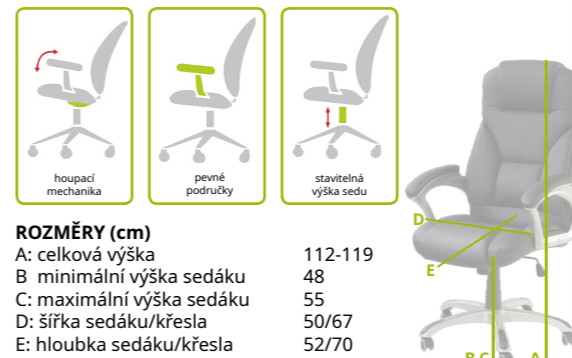

ROZMĚRY (cm)

A: celková výška 112-119
B: minimální výška sedáku 48
C: maximální výška sedáku 55
D: šířka sedáku/křesla 50/67
E: hloubka sedáku/křesla 52/70

Typ	Cena s DPH od	Katalogové číslo
Desmond černá	2 820 Kč	1044805
Desmond hnědá	2 820 Kč	1044806
Desmond slonová kost	2 820 Kč	1044807