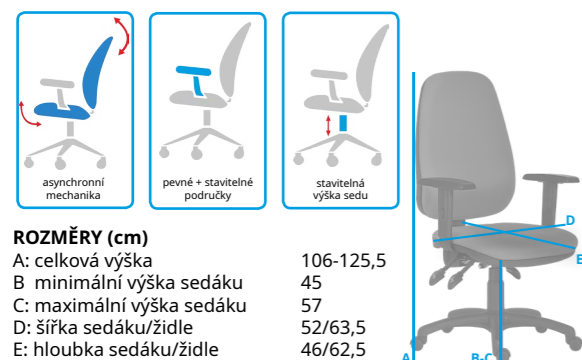

ROZMĚRY (cm)
 A: celková výška 115-122
 B: minimální výška sedáku 47
 C: maximální výška sedáku 57
 D: šířka sedáku/židle 50/64
 E: hloubka sedáku/židle 50/64

Barva	Cena s DPH od	Katalogové číslo
šedá	1 690 Kč	1014696
modrá	1 690 Kč	1017570
černá	1 690 Kč	1004683

ROZMĚRY (cm)
 A: celková výška 113-122
 B: minimální výška sedáku 44
 C: maximální výška sedáku 53
 D: šířka sedáku/židle 50/64
 E: hloubka sedáku/židle 48,5/64

Typ	Cena s DPH od	Katalogové číslo
Sander	2 390 Kč	1021712

Levné židle

1540 ASYN

od 1 824 Kč (s DPH)

PODHLAVNÍK MECHANIKA: ne
 PODRUČKY: lze dokoupit
 SEDÁK: výškově stavitelný
 OPĚRADLO: výškově stavitelné, systém up-down
 POTAH: látka, koženka
 KŘÍŽ/KOSTRA: plastový
 BARVA: větší výběr najdete na e-shopu
 NOSNOST: do 120 kg

ROZMĚRY (cm)
 A: celková výška 106-125,5
 B: minimální výška sedáku 45
 C: maximální výška sedáku 57
 D: šířka sedáku/židle 52/63,5
 E: hloubka sedáku/židle 46/62,5

Typ	Cena s DPH od	Katalogové číslo
1540 Asyn	1 824 Kč	1005490