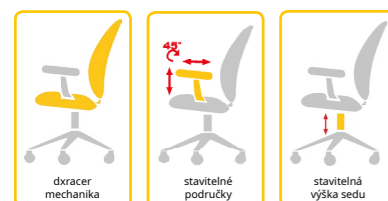

DXRACER

DXRACER
židle

„Do kanceláře i pro hráče.“

DXRACER OH/DJ132/N

od 8 150 Kč (s DPH)

Pro osoby do 185 cm štíhlejší postavy.
POLŠTÁŘEK MECHANIKA podhlavníkový a bederní v ceně dxracer + houpačí s aretací v jakékoliv poloze
PODRUČKY 3D, v ceně
SEDÁK ergonomicky tvarovaný
OPĚRADLO vysoké, ergonomické, sklon až 150°
POTAH látka
KŘÍŽ/KOSTRA kovový
BARVA černá
NOSNOST doporučená 100 kg, max. 130 kg