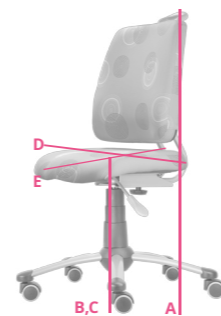

Dětské židle

Záruční lhůta 5 let.

ACTIKID A2

od 4 464 Kč (s DPH)

Rostoucí židle pro děti od 4 let s výškou postavy od 110-180cm.

PODHLAVNÍK ne
PODRUČKY ne
SEDÁK výškově nastavitelný
OPĚRADLO výškově a hloubkově nastavitelné
POTAH koženka, látka, síťovina
KŘÍŽ/KOSTRA ocelový s plastovými krytkami
BARVA větší výběr najdete na e-shopu
NOSNOST do 110 kg

ROZMĚRY (cm)

A: celková výška 81-104
B: minimální výška sedáku 36
C: maximální výška sedáku 49
D: šířka sedáku/židle 44/62
E: hloubka sedáku/židle 28-41/62

Typ	Cena s DPH od	Katalogové číslo
Actikid A2	4 464 Kč	1005789

NÁBYTEK

Firma MERCURY STAR s.r.o. se již od začátku své existence zabývá navrhováním kancelářských interiérů.

Nábytek sestavujeme na základě požadavků od zákazníka s maximálním ohledem na funkčnost a estetiku. Disponujeme vlastní výrobou, nebo užíváme známých značek jako je Hobis, Alfa a další. Naši zkušení pracovníci Vám připraví cenovou nabídku na míru, zpracovanou ve vizualizačním programu v 3D provedení.