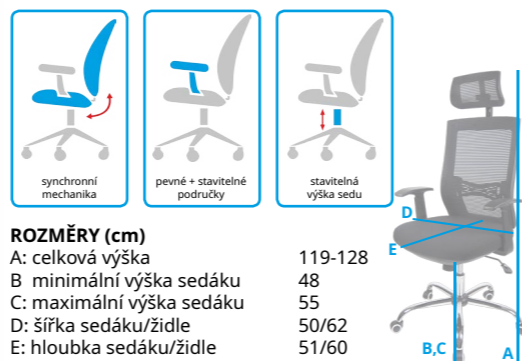

ROZMĚRY (cm)

A: celková výška 109-117
B: minimální výška sedáku 42
C: maximální výška sedáku 50
D: šířka sedáku/židle 52/63
E: hloubka sedáku/židle 51/64

Typ	Cena s DPH od	Katalogové číslo
Lexa s PDH	2 985 Kč	1044811

Židle má Certifikát státní zkušebny.

Levné židle

„Oblíbená u zákazníků.“

MARIKA

od 3 950 Kč (s DPH)

PODHLAVNÍK ano, úhlově stavitelný
MECHANIKA synchronní
PODRUČKY stavitelné / pevné v ceně
SEDÁK výškově stavitelný
OPĚRADLO nelze výškově nastavit, součástí bederní opěrka

POTAH síťovina, látka Mesh
KŘÍŽ/KOSTRA chromový
BARVA dle výběru
NOSNOST do 110 kg

ROZMĚRY (cm)

A: celková výška 119-128
B: minimální výška sedáku 48
C: maximální výška sedáku 55
D: šířka sedáku/židle 50/62
E: hloubka sedáku/židle 51/60