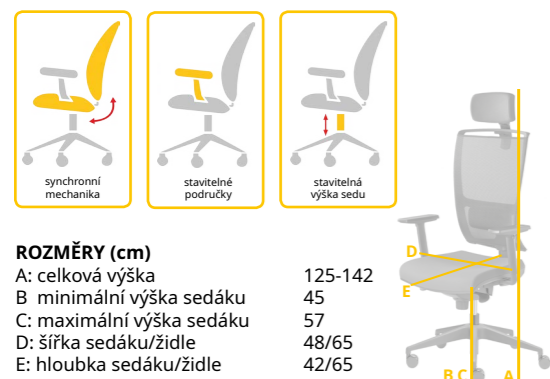

Záruční
lhůta
3 roky.

Kancelářské
židle

Židle má Certifikát
státní zkušebny.

LYRA NET 201-SY

od 7 502 Kč (s DPH)

PODHLAVNÍK výškově stavitelný, v ceně
MECHANIKA synchronní SY
PODRUČKY lze dokoupit
SEDÁK ergonomicky tvarovaný,
přední hrana zaoblena
OPĚRADLO výškově stavitelné,
bederní opěrka
POTAH síťovina na opěrku,
látka, koženka, kůže
KŘÍŽ/KOSTRA nylonový/hliníkový
BARVA větší výběr najdete na e-shopu
NOSNOST do 120 kg

ROZMĚRY (cm)

A: celková výška 125-142
B: minimální výška sedáku 45
C: maximální výška sedáku 57
D: šířka sedáku/židle 48/65
E: hloubka sedáku/židle 42/65

Typ	Cena s DPH od	Katalogové číslo
Lyra NET 201-SY	7 502 Kč	1031759