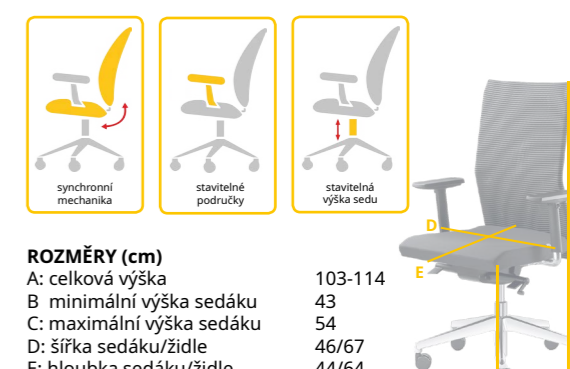

Kancelářské židle

„Oblíbená u zákazníků.“

Záruční lhůta 3 roky.

„Elegantní.“

Záruční lhůta 5 let.

STREAM 285 SY/SYS

od 6 619 Kč (s DPH)

PODHLAVNÍK MECHANIKA výškově stavitelný, v ceně synchronní
PODRUČKY SEDÁK lze dokoupit ergonomický tvarovaný, studená pěna
OPĚRADLO vysoké, výškově stavitelné, studená pěna
POTAH látka, koženka, kůže
KŘÍŽ/KOSTRA nylonový/hliníkový
BARVA větší výběr najdete na e-shopu
NOSNOST do 120 kg

ROZMĚRY (cm)

A: celková výška 117-135
 B: minimální výška sedáku 43
 C: maximální výška sedáku 54
 D: šířka sedáku/židle 50/66
 E: hloubka sedáku/židle 48/66

Typ	Cena s DPH od	Katalogové číslo
Stream 285 SY	6 619 Kč	1014076
Stream 285 SYS	7 659 Kč	1014074

WEB OMEGA 405-SYS

od 6 994 Kč (s DPH)

PODHLAVNÍK MECHANIKA ne synchronní
PODRUČKY SEDÁK lze dokoupit ergonomicky tvarovaný, posuvný
OPĚRADLO vysoké, nelze výškově nastavit
POTAH síťovina Goyal, látka, koženka, kůže
KŘÍŽ/KOSTRA nylonový /hliníkový
BARVA větší výběr najdete na e-shopu
NOSNOST do 120 kg