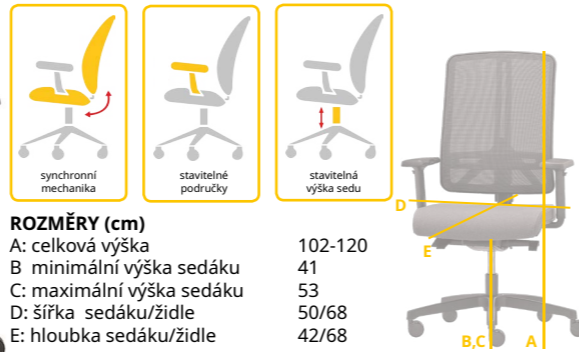

Záruční lhůta 3 roky.

Kancelářské židle

Záruční lhůta 5 let na pevné části.

Záruční lhůta 3 roky na potahy.

FLEXI FX 1104

od 5 587 Kč (s DPH)

PODHLAVNÍK MECHANIKA lze dokoupit synchronní
PODRUČKY lze dokoupit výplň PUR pěna, zaoblená přední hrana
SEDÁK výškově stavitelné, systém up-down
OPĚRADLO síťovina, látka, koženka, kůže
POTAH plastový/hliníkový
KŘÍŽ/KOSTRA větší výběr najdete na e-shopu
BARVA černá
NOSNOST do 120 kg

ROZMĚRY (cm)
 A: celková výška 102-120
 B: minimální výška sedáku 41
 C: maximální výška sedáku 53
 D: šířka sedáku/židle 50/68
 E: hloubka sedáku/židle 42/68

Typ	Cena s DPH od	Katalogové číslo
Flexi Fx 1104	5 587 Kč	1017156
Flexi Fx 1104, bílý plast	6 393 Kč	1040405