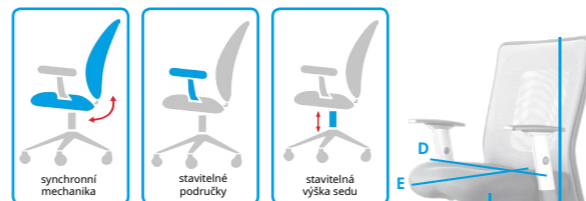

LEXA

od 2 690 Kč (s DPH)

PODHLAVNÍK ne
MECHANIKA synchronní
PODRUČKY výškově stavitelné, v ceně
SEDÁK anatomický tvarovaný
OPĚRADLO nelze výškově nastavit
POTAH síťovina, látka Mesh
KŘÍŽ/KOSTRA plastový
BARVA větší výběr najdete na e-shopu
NOSNOST do 120 kg