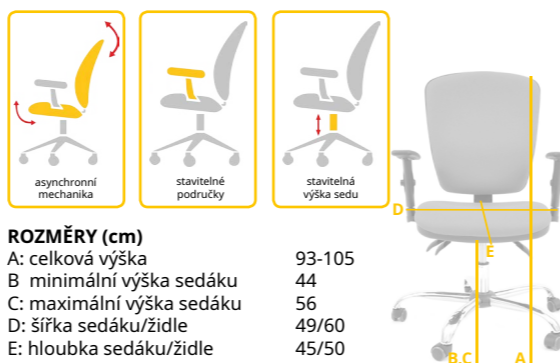

POTAH látka, koženka, kůže
KŘÍŽ/KOSTRA plastový/kovový
BARVA větší výběr najdete na e-shopu
NOSNOST do 120 kg

ROZMĚRY (cm)

A: celková výška 106-113
B: minimální výška sedáku 49
C: maximální výška sedáku 62
D: šířka sedáku/židle 49/62
E: hloubka sedáku/židle 44/54

ROZMĚRY (cm)

A: celková výška 109-121
B: minimální výška sedáku 40
C: maximální výška sedáku 52
D: šířka sedáku/židle 50/64
E: hloubka sedáku/židle 46/64

Typ	Cena s DPH od	Katalogové číslo
synchronní	4 767 Kč	1018746
synchronní s posuvem sedáku	5 070 Kč	1027661

Kancelářské židle

MERCURY 3003STCH

od 4 190 Kč (s DPH)

PODHLAVNÍK MECHANIKA: neasynchronní, 3 páková ano, v ceně
 PODRUČKY: výškově stavitelný
 SEDÁK: výškově stavitelný
 OPĚRADLO: výškově stavitelné, systém up-down látka, koženka
 POTAH: chromový
 KŘÍŽ/KOSTRA: větší výběr najdete na e-shopu
 BARVA: do 130 kg
 NOSNOST: do 130 kg

ROZMĚRY (cm)
 A: celková výška 93-105
 B: minimální výška sedáku 44
 C: maximální výška sedáku 56
 D: šířka sedáku/židle 49/60
 E: hloubka sedáku/židle 45/50

Typ	Cena s DPH od	Katalogové číslo
Mercury 3003STCH	4 190 Kč	1007592