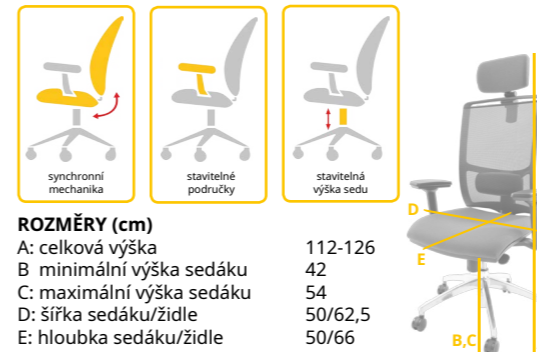

Kancelářské židle

Záruční lhůta 5 let na pevné části.

Záruční lhůta 3 roky na potahy.

FLEXI FX 1104

od 5 587 Kč (s DPH)

PODHLAVNÍK MECHANIKA lze dokoupit synchronní
PODRUČKY lze dokoupit výplň PUR pěna, zaoblená přední hrana
SEDÁK výškově stavitelné, systém up-down
OPĚRADLO síťovina, látka, koženka, kůže
POTAH plastový/hliníkový
KŘÍŽ/KOSTRA větší výběr najdete na e-shopu
BARVA černá
NOSNOST do 120 kg

ROZMĚRY (cm)
A: celková výška 102-120
B: minimální výška sedáku 41
C: maximální výška sedáku 53
D: šířka sedáku/židle 50/68
E: hloubka sedáku/židle 42/68

Typ	Cena s DPH od	Katalogové číslo
Flexi Fx 1104	5 587 Kč	1017156
Flexi Fx 1104, bílý plast	6 393 Kč	1040405

BZJ 393

od 5 908 Kč (s DPH)

PODHLAVNÍK MECHANIKA s ramínkem na šaty, v ceně synchronní
PODRUČKY výškově stavitelné, v ceně čalouněný
SEDÁK nelze výškově nastavit, bederní opěrka
OPĚRADLO síťovina, látka na sedáku plastový/hliníkový
POTAH černá
KŘÍŽ/KOSTRA do 130 kg
BARVA
NOSNOST

ROZMĚRY (cm)
A: celková výška 112-126
B: minimální výška sedáku 42
C: maximální výška sedáku 54
D: šířka sedáku/židle 50/62,5
E: hloubka sedáku/židle 50/66

Typ	Cena s DPH od	Katalogové číslo
BZJ 393	5 908 Kč	1040452

Kancelářské židle

Záruční lhůta 3 roky.

FLEXI FX 1114

od 5 846 Kč (s DPH)

PODHLAVNÍK MECHANIKA lze dokoupit synchronní
PODRUČKY lze dokoupit výplň PUR pěna, zaoblená přední hrana
SEDÁK výškově stavitelné, výplň PUR pěna
OPĚRADLO látka, koženka, kůže černá
POTAH plastový/hliníkový
KŘÍŽ/KOSTRA větší výběr najdete na e-shopu
BARVA černá
NOSNOST do 120 kg

Záruční lhůta 3 roky na potahy.

Záruční lhůta 5 let na pevné části.

ROZMĚRY (cm)
A: celková výška 102-120
B: minimální výška sedáku 41
C: maximální výška sedáku 53
D: šířka sedáku/židle 50/68
E: hloubka sedáku/židle 42/68