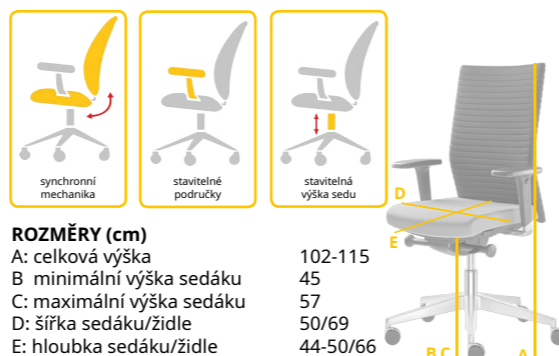

ROZMĚRY (cm)

A: celková výška 103-114
 B: minimální výška sedáku 43
 C: maximální výška sedáku 54
 D: šířka sedáku/židle 46/67
 E: hloubka sedáku/židle 44/64

Typ	Cena s DPH od	Katalogové číslo
Web omega 405-SYS	6 994 Kč	1013364

Záruční lhůta 7 let.

Kancelářské
židle

Záruční
lhůta
7 let.

ELEMENT 430-SY

od 7 139 Kč (s DPH)

PODHLAVNÍK ne
MECHANIKA synchronní SY
PODRUČKY lze dokoupit
SEDÁK ergonomicky tvarovaný,
nastavitelná hloubka sedáku
OPĚRADLO výškově nastavení systémem
up-down za příplatek
POTAH látka
KŘÍŽ/KOSTRA nylonový/hliníkový
BARVA větší výběr najdete na e-shopu
NOSNOST do 120 kg