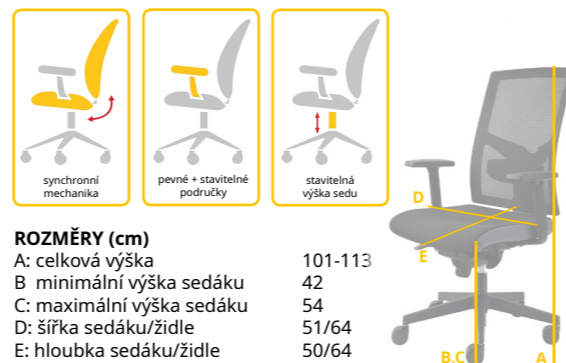

Záruční lhůta 3 roky na potahy.

Záruční lhůta 5 let na pevné části.

ROZMĚRY (cm)
 A: celková výška 105-124
 B: minimální výška sedáku 41
 C: maximální výška sedáku 53
 D: šířka sedáku/židle 51/68
 E: hloubka sedáku/židle 40-46/68

Typ	Cena s DPH od	Katalogové číslo
Adapt AD 973	4 977 Kč	1015699

Kancelářské židle

Záruční lhůta 5 let.

GAME ŠÉF VIP

od 5 118 Kč (s DPH)

PODHLAVNÍK MECHANIKA lze dokoupit synchronní / synchronní s posuvem sedáku
PODRUČKY SEDÁK OPĚRADLO lze dokoupit výplň z injektované pěny výškově stavitelné, s aretací
POTAH KŘÍŽ/KOSTRA BARVA NOSNOST látka, síťovina nylonový / hliníkový větší výběr najdete na e-shopu 150 kg

ROZMĚRY (cm)

A: celková výška 101-113
 B: minimální výška sedáku 42
 C: maximální výška sedáku 54
 D: šířka sedáku/židle 51/64
 E: hloubka sedáku/židle 50/64

Typ	Cena s DPH od	Katalogové číslo
synchronní	5 118 Kč	1042923
synchronní s posuvem sedáku	5 443 Kč	1042934

LYRA 208 SY

od 5 542 Kč (s DPH)

PODHLAVNÍK MECHANIKA stavitelný, v ceně synchronní SY s aretací ve 4 pozicích
PODRUČKY SEDÁK lze dokoupit ergonomicky tvarovaný, zaoblená přední hrana ergonomický tvarované, výškově stavitelné
OPĚRADLO látka, koženka nylonový/hliníkový větší výběr najdete na e-shopu do 120 kg