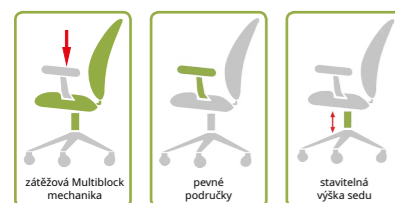

POTAH kovový leštěný
KŘÍŽ/KOSTRA větší výběr najdete na e-shopu
BARVA do 200 kg
NOSNOST

ROZMĚRY (cm)

A: celková výška 130-140
B: minimální výška sedáku 44
C: maximální výška sedáku 56
D: šířka sedáku/křesla 55/63
E: hloubka sedáku/křesla 53/65