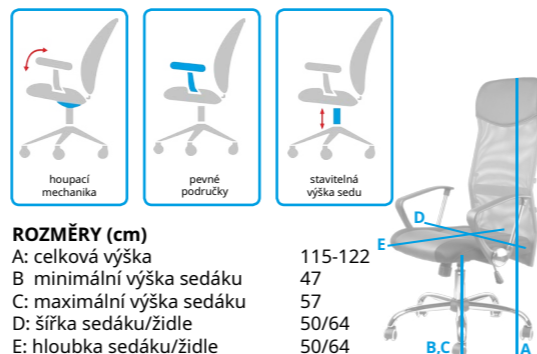

„Tato židle je vybavená asynchronní mechanikou.“

ROZMĚRY (cm)
 A: celková výška 99-116
 B: minimální výška sedáku 42
 C: maximální výška sedáku 55
 D: šířka sedáku/židle 46,5/55
 E: hloubka sedáku/židle 46/63,5

Typ	Cena s DPH od	Katalogové číslo
Panther Asyn C	1 575 Kč	1015132

Levné židle

IDAHO

od 1 690 Kč (s DPH)

PODHLAVNÍK MECHANIKA: prodloužené opěradlo houpací s aretací v základní poloze
 PODRUČKY: pevné, v ceně
 SEDÁK: výškově stavitelný
 OPĚRADLO: nelze výškově nastavit, vysoké
 POTAH: síťovina, koženka, látka Mesh
 KŘÍŽ/KOSTRA: chromový
 BARVA: dle výběru
 NOSNOST: do 110 kg

ROZMĚRY (cm)
 A: celková výška 115-122
 B: minimální výška sedáku 47
 C: maximální výška sedáku 57
 D: šířka sedáku/židle 50/64
 E: hloubka sedáku/židle 50/64

Barva	Cena s DPH od	Katalogové číslo
šedá	1 690 Kč	1014696
modrá	1 690 Kč	1017570
černá	1 690 Kč	1004683