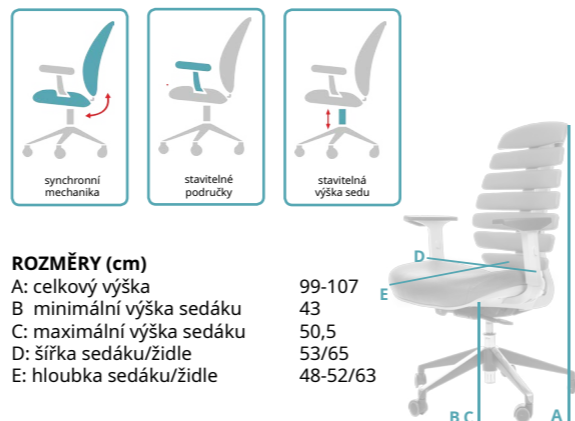

„Jsem antistatická.“

Zdravotní židle

FISH BONES

od 5 390 Kč (s DPH)

PODHLAVNÍK MECHANIKA ano, výškově nastavitelné
 PODRUČKY ano, výškově nastavitelné
 SEDÁK tvarovaný, posuvný
 OPĚRADLO anatomicky tvarované, nelze výškově nastavit
 POTAH síťovina, látka, koženka, kůže
 KRÍŽ/KOSTRA hliníkový leštěný
 BARVA větší výběr najdete na e-shopu
 NOSNOST do 110 kg

ROZMĚRY (cm)

A: celková výška 99-107
 B: minimální výška sedáku 43
 C: maximální výška sedáku 50,5
 D: šířka sedáku/židle 53/65
 E: hloubka sedáku/židle 48-52/63

Typ	Barva	Cena s DPH od
černý plast	větší výběr na eshopu	5 390 Kč
šedý plast	větší výběr na eshopu	5 640 Kč