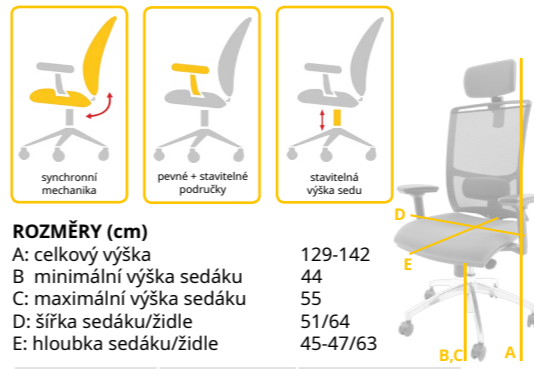

ROZMĚRY (cm)

A: celková výška 126-138
 B: minimální výška sedáku 45
 C: maximální výška sedáku 57
 D: šířka sedáku/židle 50/70
 E: hloubka sedáku/židle 47/70

Typ	Cena s DPH od	Katalogové číslo
synchronní	6 377 Kč	1042952
synchronní s posuvem	6 679 Kč	1042953

BZJ 397

od 6 690 Kč (s DPH)

PODHLAVNÍK MECHANIKA výškově stavitelný, v ceně synchronní
PODRUČKY SEDÁK lze dokoupit ergonomický tvarovaný, zaoblená přední hrana
OPĚRADLO výškově stavitelné, bederní opěrka
POTAH síťovina, látka
KŘÍŽ/KOSTRA nylonový/hliníkový
BARVA větší výběr najdete na e-shopu
NOSNOST do 130 kg s kovovým křížem do 150 kg