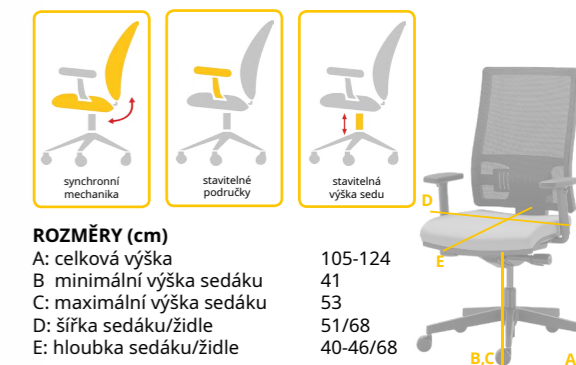

Záruční lhůta 5 let.

LYRA 207 SY

od 4 199 Kč (s DPH)

PODHLAVNÍK MECHANIKA: neasynchronní SY s aretací ve 4 pozicích
 PODRUČKY: lze dokoupit ergonomicky tvarovaný
 SEDÁK: výškově stavitelný,
 OPĚRADLO: systém up-down látka, koženka, kůže
 POTAH: nylonový/hliníkový
 KŘÍŽ/KOSTRA: větší výběr najdete na e-shopu
 BARVA: do 120 kg
 NOSNOST: do 120 kg

Záruční lhůta 5 let.

ROZMĚRY (cm)
 A: celková výška 98-114
 B: minimální výška sedáku 40
 C: maximální výška sedáku 50
 D: šířka sedáku/židle 51/68
 E: hloubka sedáku/židle 45/65

Typ	Cena s DPH od	Katalogové číslo
Lyra 207	4 199 Kč	1005857

ADAPT AD 973

od 4 977 Kč (s DPH)

PODHLAVNÍK MECHANIKA: lze dokoupit synchronní ST2 s posuvem sedáku
 PODRUČKY: lze dokoupit výplň PUR pěna, zaoblená
 SEDÁK: přední hrana výškově stavitelná,
 OPĚRADLO: bederní opěrka
 POTAH: síťovina Polo, látka, koženka
 KŘÍŽ/KOSTRA: nylonový/hliníkový
 BARVA: větší výběr najdete na e-shopu
 NOSNOST: do 120 kg

Záruční lhůta 3 roky na potahy.

Záruční lhůta 5 let na pevné části.

ROZMĚRY (cm)
 A: celková výška 105-124
 B: minimální výška sedáku 41
 C: maximální výška sedáku 53
 D: šířka sedáku/židle 51/68
 E: hloubka sedáku/židle 40-46/68