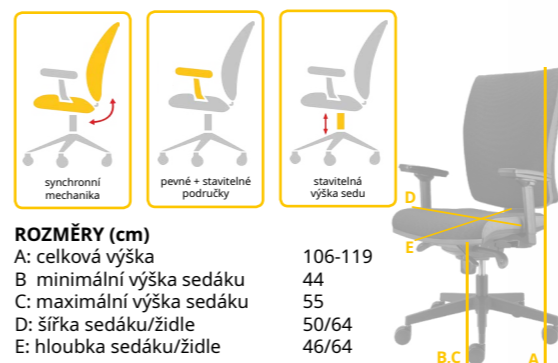

ROZMĚRY (cm)
 A: celková výška 93-105
 B: minimální výška sedáku 44
 C: maximální výška sedáku 56
 D: šířka sedáku/židle 49/60
 E: hloubka sedáku/židle 45/50

Typ	Cena s DPH od	Katalogové číslo
Mercury 3003STCH	4 190 Kč	1007592

Záruční lhůta 3 roky.

Kancelářské židle

LARA VIP

od 4 223 Kč (s DPH)

PODHLAVNÍK MECHANIKA: lze dokoupit synchronní / synchronní s posuvem sedáku
 PODRUČKY: lze dokoupit z injektované pěny výškově stavitelné,
 SEDÁK: z injektované pěny látka, koženka, kůže
 OPĚRADLO: nylonový/hliníkový
 POTAH: větší výběr najdete na e-shopu
 KŘÍŽ/KOSTRA: do 130 kg
 BARVA: do 130 kg
 NOSNOST: do 130 kg

ROZMĚRY (cm)
 A: celková výška 106-119
 B: minimální výška sedáku 44
 C: maximální výška sedáku 55
 D: šířka sedáku/židle 50/64
 E: hloubka sedáku/židle 46/64

Typ	Cena s DPH od	Katalogové číslo
Lara VIP synchro	4 223 Kč	1005577
Lara VIP synchro s posuvem sedáku	4 525 Kč	1028477

Záruční lhůta 5 let.

LYRA 207 SY

od 4 199 Kč (s DPH)

PODHLAVNÍK MECHANIKA: neasynchronní SY s aretací ve 4 pozicích
 PODRUČKY: lze dokoupit ergonomicky tvarovaný
 SEDÁK: výškově stavitelný,
 OPĚRADLO: systém up-down látka, koženka, kůže
 POTAH: nylonový/hliníkový
 KŘÍŽ/KOSTRA: větší výběr najdete na e-shopu
 BARVA: do 120 kg
 NOSNOST: do 120 kg