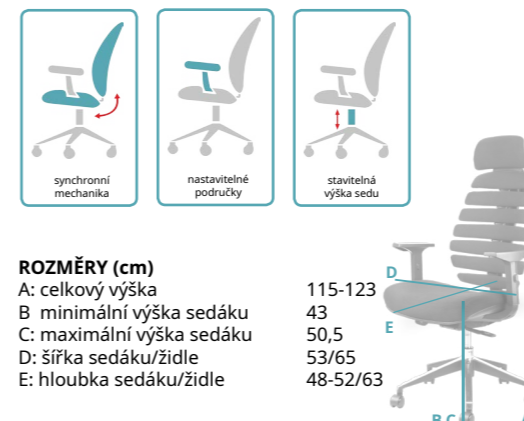

ROZMĚRY (cm)

A: celková výška 115-123
B: minimální výška sedáku 43
C: maximální výška sedáku 50,5
D: šířka sedáku/židle 53/65
E: hloubka sedáku/židle 48-52/63

Typ	Barva	Cena s DPH od
černý plast	větší výběr na eshopu	6 200 Kč
šedý plast	větší výběr na eshopu	6 300 Kč

„Pohyblivé lamely, které kopírují Vaše záda a přizpůsobují se Vašemu pohybu.“

Zdravotní židle