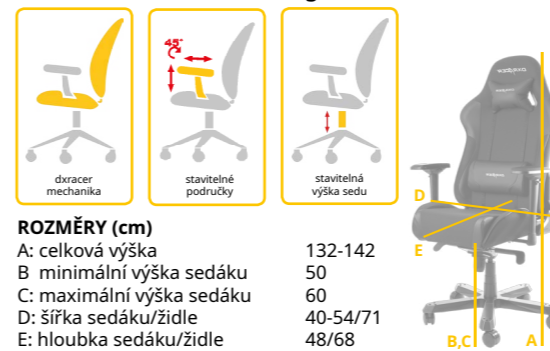

DXRACER
židle

DXRACER

DXRACER OH/FD01

od 6 290 Kč (s DPH)

Pro osoby do 180 cm štíhlejší postavy.
POLŠTÁŘEK MECHANIKA podhlavníkový a bederní v ceně dxracer + houpačí s aretací v základní poloze
PODRUČKY 1D, v ceně
SEDÁK ergonomicky tvarovaný
OPĚRADLO vysoké, ergonomické, sklon až 150°
POTAH látka
KŘÍŽ/KOSTRA plastový s krytkami
BARVA kompletní výběr na e-shopu
NOSNOST doporučená 100 kg, max. 130 kg

ROZMĚRY (cm)

A: celková výška 119-129
 B: minimální výška sedáku 42
 C: maximální výška sedáku 52
 D: šířka sedáku/židle 37-54/64
 E: hloubka sedáku/židle 44/68

Typ	Cena s DPH od	Katalogové číslo
OH/FD01/NR	6 290 Kč	1020703
OH/FD01/N	6 290 Kč	1027867
OH/FD01/NG	6 290 Kč	1036571

DXRACER OH/KS11/N

od 9 090 Kč (s DPH)

Pro osoby do 200 cm a silnější postavy.
POLŠTÁŘEK MECHANIKA podhlavníkový a bederní v ceně dxracer + houpačí s aretací v jakékoliv poloze
PODRUČKY 4D, v ceně
SEDÁK ergonomicky tvarovaný
OPĚRADLO vysoké, ergonomické, sklon až 150°
POTAH látka, PU kůže po stranách
KŘÍŽ/KOSTRA kovový s plastovými krytkami
BARVA dle výběru
NOSNOST do 150 kg