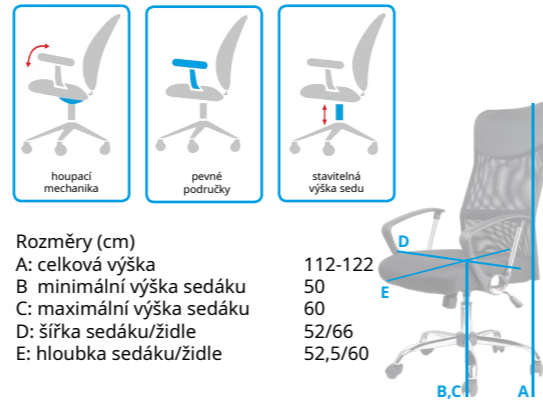

Rozměry (cm)
 A: celková výška 112-122
 B: minimální výška sedáku 50
 C: maximální výška sedáku 60
 D: šířka sedáku/židle 52/66
 E: hloubka sedáku/židle 52,5/60

Barva	Cena s DPH od	Katalogové číslo
černá	1 289 Kč	1028438
bílá	1 289 Kč	1042856
černo-šedá	1 289 Kč	1042811
černo-červená	1 289 Kč	1042812
černo-zelená	1 289 Kč	1042813
černo-oranžová	1 289 Kč	1042814
černo-modrá	1 289 Kč	1042815
černo-bílá	1 289 Kč	1042857