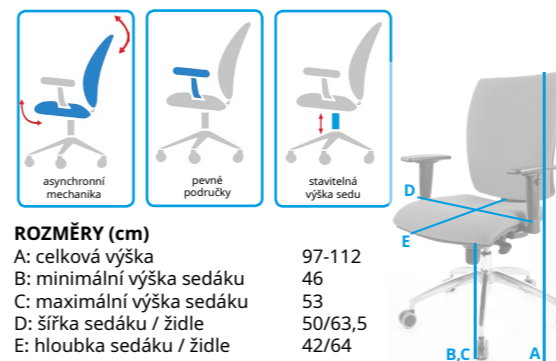

Židle má Certifikát státní zkušebny.

Levné židle

„Oblíbená u zákazníků.“

MARIKA

od 3 950 Kč (s DPH)

PODHLAVNÍK ano, úhlově stavitelný
MECHANIKA synchronní
PODRUČKY stavitelné / pevné v ceně
SEDÁK výškově stavitelný
OPĚRADLO nelze výškově nastavit, součástí bederní opěrka

POTAH síťovina, látka Mesh
KŘÍŽ/KOSTRA chromový
BARVA dle výběru
NOSNOST do 110 kg

ROZMĚRY (cm)

A: celková výška 119-128
B: minimální výška sedáku 48
C: maximální výška sedáku 55
D: šířka sedáku/židle 50/62
E: hloubka sedáku/židle 51/60

ROZMĚRY (cm)

A: celková výška 97-112
B: minimální výška sedáku 46
C: maximální výška sedáku 53
D: šířka sedáku / židle 50/63,5
E: hloubka sedáku / židle 42/64

Typ	Cena s DPH od	Katalogové číslo
Mercury 1391 AXP	4 156 Kč	1007681