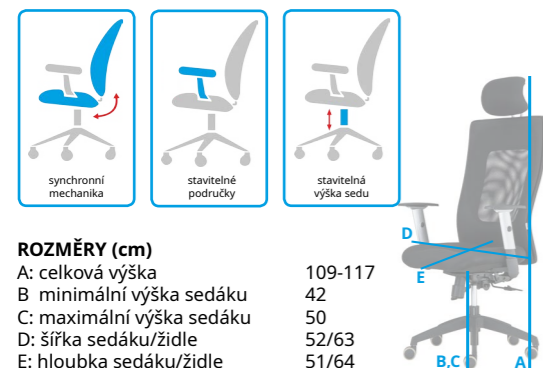

Záruční lhůta 3 roky.

Levné židle

LEXA s podhlavníkem

od 2 985 Kč (s DPH)

PODHLAVNÍK ano
MECHANIKA synchronní
PODRUČKY výškově stavitelné, v ceně
SEDÁK anatomický tvarovaný
OPĚRADLO nelze výškově nastavit
POTAH síťovina, látka Mesh
KŘÍŽ/KOSTRA plastový
BARVA větší výběr najdete na e-shopu
NOSNOST do 120 kg