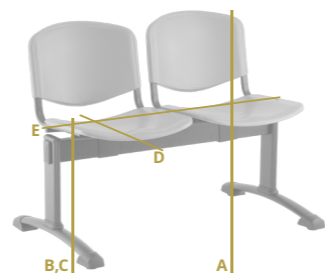

Lavice ISO

od 3 269 Kč (s DPH)

POČET MÍST 2-5
MATERIÁL plast
RÁM ocelový černý
BARVA větší výběr najdete na e-shopu
NOSNOST do 120 kg (jedno místo)

ROZMĚRY (cm)
A: celková výška 83,5
B: výška sedáku 46,5
C: šířka sedáku/lavice 47,5/104-260
D: hloubka sedáku/lavice 42,5/62

Typ	šířka	Cena s DPH od	Katalogové číslo
1122 PN ISO	104 cm	3 269 Kč	1001783
1123 PN ISO	155 cm	4 659 Kč	1001784
1124 PN ISO	209 cm	5 652 Kč	1001785
1125 PN ISO	260 cm	6 844 Kč	1001786