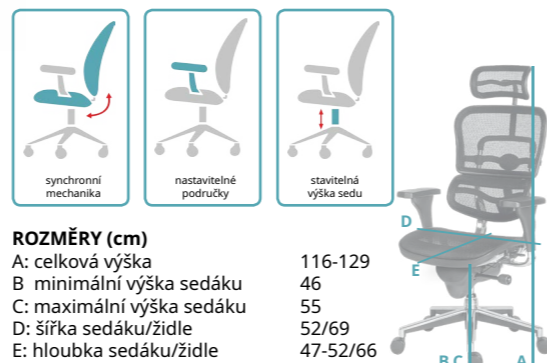

ROZMĚRY (cm)

A: celková výška 115-123
 B: minimální výška sedáku 43
 C: maximální výška sedáku 50,5
 D: šířka sedáku/židle 53/65
 E: hloubka sedáku/židle 48-52/63

Typ	Barva	Cena s DPH od
černý plast	větší výběr na eshopu	6 200 Kč
šedý plast	větší výběr na eshopu	6 300 Kč

„Pohyblivé lamely, které kopírují Vaše záda a přizpůsobují se Vašemu pohybu.“

Zdravotní židle

Zdravotní židle

Záruční lhůta 3 roky.

ERGOHUMAN

od 14 994 Kč (s DPH)

PODHLAVNÍK ano, v ceně
MECHANIKA synchronní, 5 poloh blokace
PODRUČKY výškově stavitelné, v ceně
SEDÁK výškově i hloubkově stavitelný
OPĚRADLO flexibilní, výškově stavitelné, bederní opěrka

POTAH samonosná síťovina, látka
KŘÍŽ/KOSTRA hliníkový leštěný
BARVA černá
NOSNOST do 130 kg

ROZMĚRY (cm)

A: celková výška 116-129
B: minimální výška sedáku 46
C: maximální výška sedáku 55
D: šířka sedáku/židle 52/69
E: hloubka sedáku/židle 47-52/66