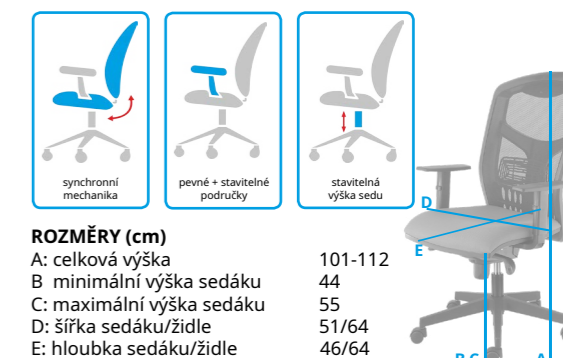

YORK SÍŤ

od 3 363 Kč (s DPH)

PODHLAVNÍK MECHANIKA: lze dokoupit synchronní / synchronní s posuvem sedáku
PODRUČKY: lze dokoupit
SEDÁK: výškově stavitelný, ergonomicky tvarovaný
OPĚRADLO: nelze výškově nastavit, součástí bederní opěrka
POTAH: síťovina, látka, koženka, kůže
KŘÍŽ/KOSTRA: plastový/hliníkový
BARVA: větší výběr najdete na e-shopu
NOSNOST: do 130 kg