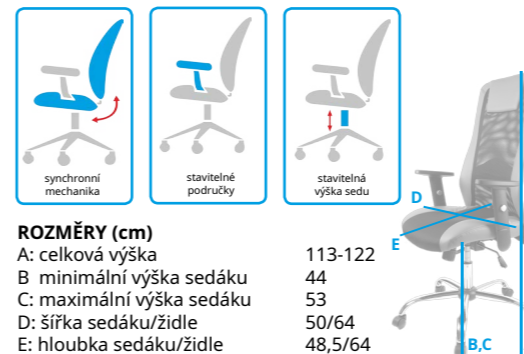

ROZMĚRY (cm)
A: celková výška 113-122
B: minimální výška sedáku 44
C: maximální výška sedáku 53
D: šířka sedáku/židle 50/64
E: hloubka sedáku/židle 48,5/64

Typ	Cena s DPH od	Katalogové číslo
Sander	2 390 Kč	1021712

Levné židle