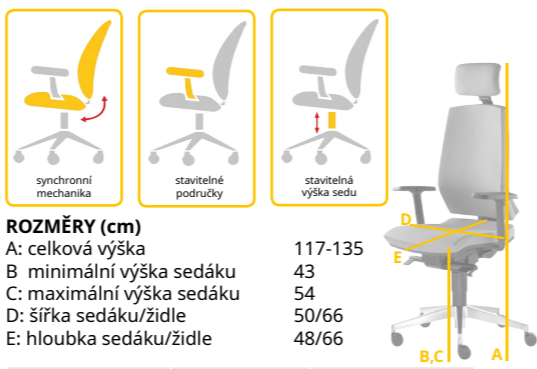

ROZMĚRY (cm)

A: celková výška 129-142
 B: minimální výška sedáku 44
 C: maximální výška sedáku 55
 D: šířka sedáku/židle 51/64
 E: hloubka sedáku/židle 45-47/63

Typ	Cena s DPH od	Katalogové číslo
BZJ 397	6 690 Kč	1011571

Kancelářské židle

„Oblíbená u zákazníků.“

Záruční lhůta 3 roky.

„Elegantní.“

Záruční lhůta 5 let.

STREAM 285 SY/SYS

od 6 619 Kč (s DPH)

PODHLAVNÍK MECHANIKA výškově stavitelný, v ceně synchronní
PODRUČKY SEDÁK lze dokoupit ergonomický tvarovaný, studená pěna
OPĚRADLO vysoké, výškově stavitelné, studená pěna
POTAH látka, koženka, kůže
KŘÍŽ/KOSTRA nylonový/hliníkový
BARVA větší výběr najdete na e-shopu
NOSNOST do 120 kg

ROZMĚRY (cm)

A: celková výška 117-135
 B: minimální výška sedáku 43
 C: maximální výška sedáku 54
 D: šířka sedáku/židle 50/66
 E: hloubka sedáku/židle 48/66

Typ	Cena s DPH od	Katalogové číslo
Stream 285 SY	6 619 Kč	1014076
Stream 285 SYS	7 659 Kč	1014074