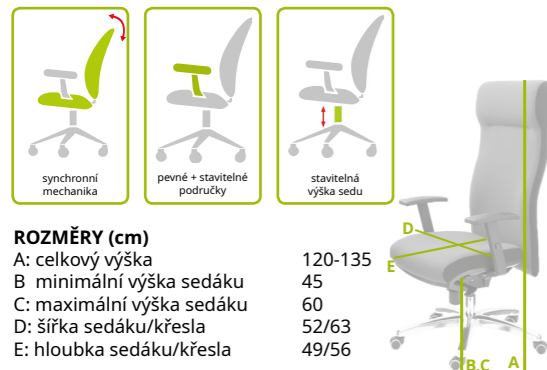

ROZMĚRY (cm)
 A: celková výška 130-145
 B: minimální výška sedáku 45
 C: maximální výška sedáku 60
 D: šířka sedáku/křesla 53/60
 E: hloubka sedáku/křesla 49/56

Typ	Cena s DPH od	Katalogové číslo
BZJ 251	7 200 Kč	1008332

Kancelářská křesla

Záruční lhůta 3 roky.

BZJ 485

od 6 292 Kč (s DPH)

PODHLAVNÍK MECHANIKA ano, součástí opěradla synchronní
 PODRUČKY SEDÁK OPĚRADLO lze dokoupit široký, přední hrana zaoblená výškově stavitelné s opěrkou hlavy
 POTAH KŘÍŽ/KOSTRA BARVA NOSNOST látka, koženka, kůže hliníkový leštěný XAL větší výběr najdete na e-shopu do 150 kg

ROZMĚRY (cm)
 A: celková výška 120-135
 B: minimální výška sedáku 45
 C: maximální výška sedáku 60
 D: šířka sedáku/křesla 52/63
 E: hloubka sedáku/křesla 49/56

Typ	Cena s DPH od	Katalogové číslo
BZJ 485	6 292 Kč	1009219