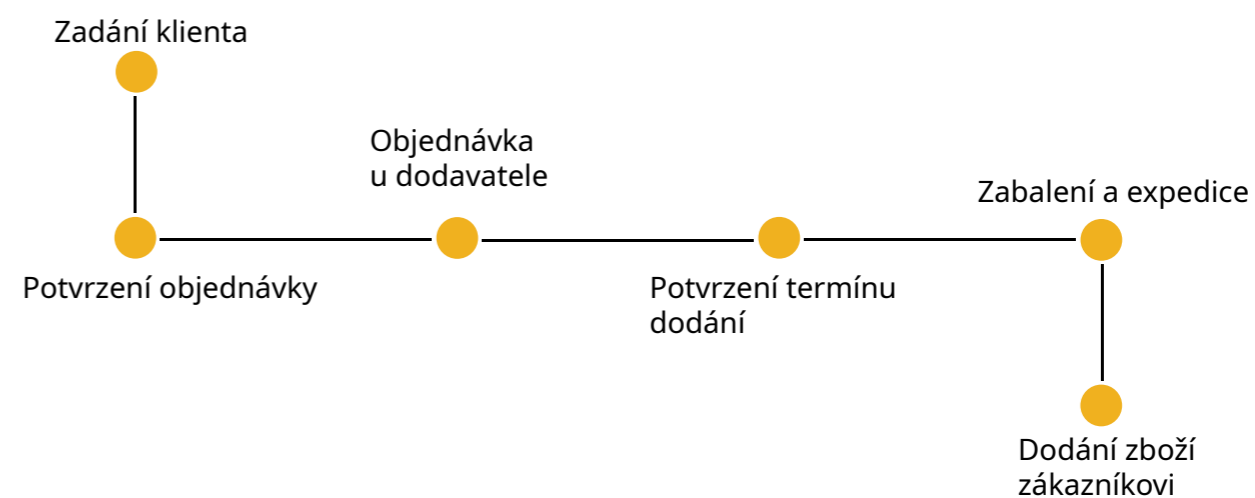

OBJEDNÁVKOVÝ PROCES U SKLADOVÉ ZÁSOBY DODAVATELE