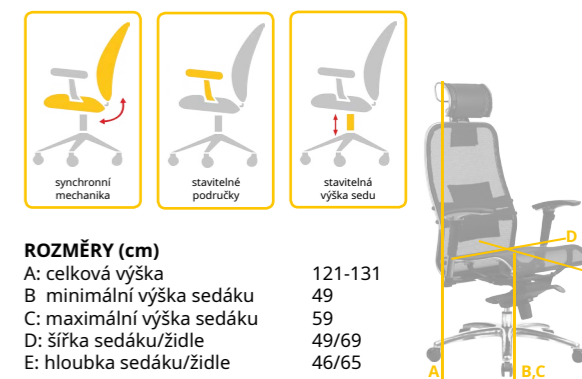

ROZMĚRY (cm)

A: celková výška 121-131
B: minimální výška sedáku 49
C: maximální výška sedáku 59
D: šířka sedáku/židle 49/69
E: hloubka sedáku/židle 46/65

Typ	Cena s DPH od	Katalogové číslo
Samurai S-3	12 773 Kč	1044248