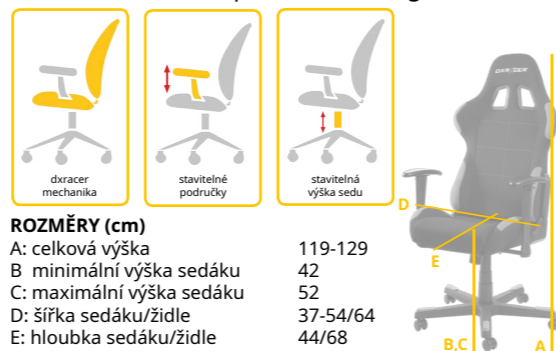

ROZMĚRY (cm)

A: celková výška 121-131
B: minimální výška sedáku 49
C: maximální výška sedáku 59
D: šířka sedáku/židle 49/69
E: hloubka sedáku/židle 46/65

Typ	Cena s DPH od	Katalogové číslo
Samurai S-3	12 773 Kč	1044248

DXRACER
židle

DXRACER

DXRACER OH/FD01

od 6 290 Kč (s DPH)

Pro osoby do 180 cm štíhlejší postavy.
POLŠTÁŘEK MECHANIKA podhlavníkový a bederní v ceně dxracer + houpačí s aretací v základní poloze
PODRUČKY 1D, v ceně
SEDÁK ergonomicky tvarovaný
OPĚRADLO vysoké, ergonomické, sklon až 150°
POTAH látka
KŘÍŽ/KOSTRA plastový s krytkami
BARVA kompletní výběr na e-shopu
NOSNOST doporučená 100 kg, max. 130 kg