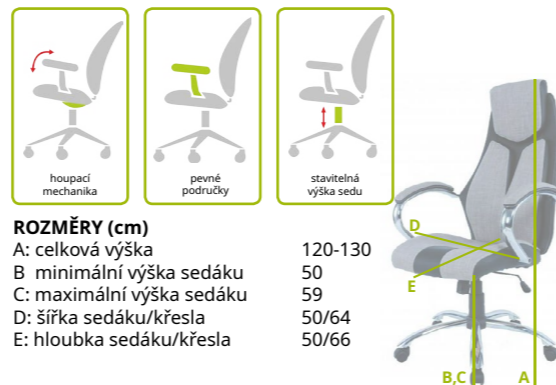

LOTUS

od 4 896 Kč (s DPH)

PODHLAVNÍK MECHANIKA ano, součástí opěradla houpačí s aretací v základní poloze
PODRUČKY SEDÁK OPĚRADLO POTAH KŘÍŽ/KOSTRA BARVA NOSNOST pevné, v ceně tvarovaný vysoké, tvarované teflonová látka, PU kůže chromový šedo-černá do 120 kg

ROZMĚRY (cm)
A: celková výška 120-130
B: minimální výška sedáku 50
C: maximální výška sedáku 59
D: šířka sedáku/křesla 50/64
E: hloubka sedáku/křesla 50/66

Barva	Cena s DPH od	Katalogové číslo
šedo-černá	4 896 Kč	1041921

BZJ 251

od 7 200 Kč (s DPH)

PODHLAVNÍK MECHANIKA ano, v ceně synchronní
PODRUČKY SEDÁK OPĚRADLO lze dokoupit široký, kvalitní výplň výškově stavitelné, ergonomicky tvarované, kvalitní výplň látka, koženka, kůže
POTAH KŘÍŽ/KOSTRA BARVA NOSNOST chromový větší výběr najdete na e-shopu do 150 kg