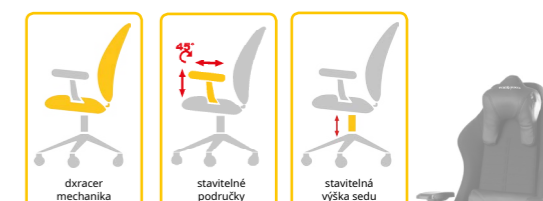

ROZMĚRY (cm)

A: celková výška 124-131
 B: minimální výška sedáku 48
 C: maximální výška sedáku 56
 D: šířka sedáku/židle 38-54/66
 E: hloubka sedáku/židle 50/63

Typ	Cena s DPH od	Katalogové číslo
OH/DJ132/N	8 150 Kč	1040485

DXRACER

DXRACER

DXRACER OH/IS132/N

od 9 050 Kč (s DPH)

Pro osoby do 205 cm a silnější postavy.
POLŠTÁŘEK MECHANIKA podhlavníkový a bederní v ceně dxracer + houpačí s aretací v jakékoliv poloze
PODRUČKY 4D, v ceně
SEDÁK ergonomicky tvarovaný
OPĚRADLO vysoké, ergonomické, sklon až 150°
POTAH látka
KŘÍŽ/KOSTRA kovový s plastovými krytkami
BARVA černá
NOSNOST do 150 kg