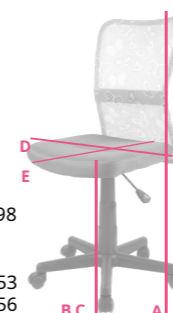

ROZMĚRY (cm)
A: celková výška 86-98
B: minimální výška sedáku 43
C: maximální výška sedáku 55
D: šířka sedáku/židle 41/53
E: hloubka sedáku/židle 42/56

Typ	Cena s DPH od	Katalogové číslo
Dingo	1 020 Kč	1021558