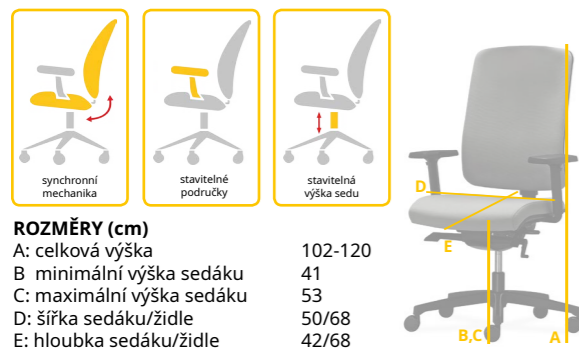

ROZMĚRY (cm)
 A: celková výška 112-126
 B: minimální výška sedáku 42
 C: maximální výška sedáku 54
 D: šířka sedáku/židle 50/62,5
 E: hloubka sedáku/židle 50/66

Typ	Cena s DPH od	Katalogové číslo
BZJ 393	5 908 Kč	1040452

Kancelářské židle

Záruční lhůta 3 roky.

FLEXI FX 1114

od 5 846 Kč (s DPH)

PODHLAVNÍK MECHANIKA lze dokoupit synchronní
PODRUČKY lze dokoupit výplň PUR pěna, zaoblená přední hrana
SEDÁK výškově stavitelné, výplň PUR pěna
OPĚRADLO látka, koženka, kůže černá
POTAH plastový/hliníkový
KŘÍŽ/KOSTRA větší výběr najdete na e-shopu
BARVA černá
NOSNOST do 120 kg

Záruční lhůta 3 roky na potahy.

Záruční lhůta 5 let na pevné části.

ROZMĚRY (cm)
 A: celková výška 102-120
 B: minimální výška sedáku 41
 C: maximální výška sedáku 53
 D: šířka sedáku/židle 50/68
 E: hloubka sedáku/židle 42/68