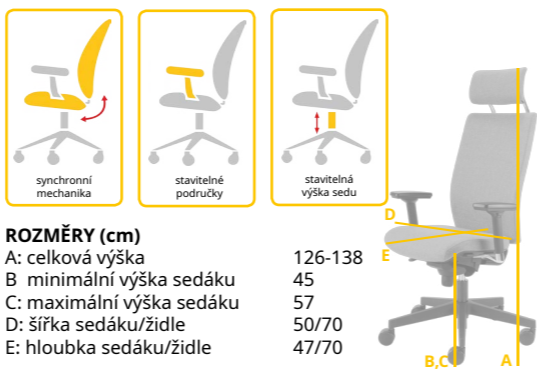

ROZMĚRY (cm)
 A: celková výška 123-135
 B: minimální výška sedáku 44,5
 C: maximální výška sedáku 53,5
 D: šířka sedáku/židle 52/67,5
 E: hloubka sedáku/židle 50/66

Typ	Cena s DPH od	Katalogové číslo
Mercury 1000	6 049 Kč	1006474

ROZMĚRY (cm)

A: celková výška 126-138
 B: minimální výška sedáku 45
 C: maximální výška sedáku 57
 D: šířka sedáku/židle 50/70
 E: hloubka sedáku/židle 47/70

Typ	Cena s DPH od	Katalogové číslo
synchronní	6 377 Kč	1042952
synchronní s posuvem	6 679 Kč	1042953