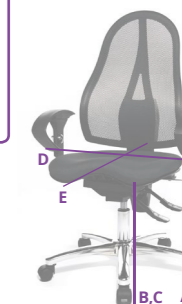

Záruční lhůta
3 roky.