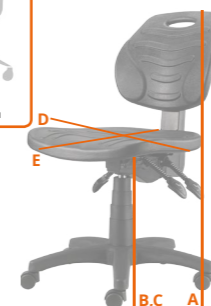

Typ	Cena s DPH od	Katalogové číslo
Softy kloub	2 958 Kč	1008220
Softy asynchro	3 368 Kč	1014910