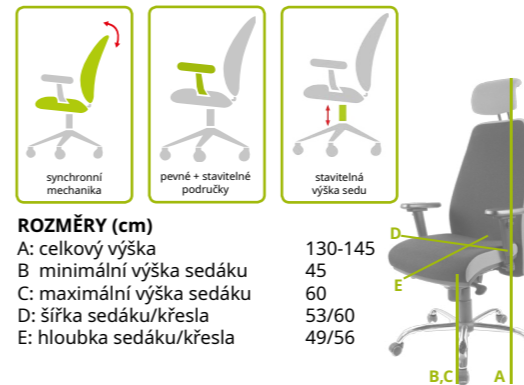

ROZMĚRY (cm)
A: celková výška 130-145
B: minimální výška sedáku 45
C: maximální výška sedáku 60
D: šířka sedáku/křesla 53/60
E: hloubka sedáku/křesla 49/56

Typ	Cena s DPH od	Katalogové číslo
BZJ 251	7 200 Kč	1008332