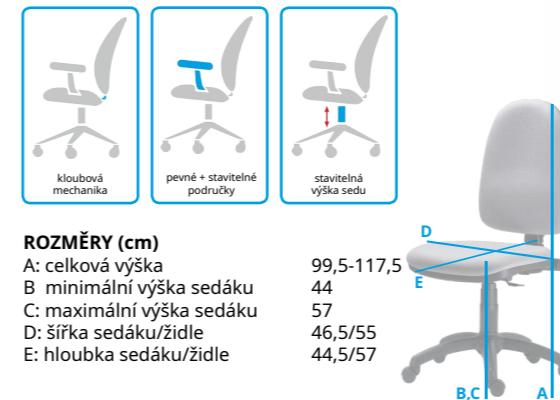

Rozměry (cm)
 A: celková výška 112-122
 B: minimální výška sedáku 50
 C: maximální výška sedáku 60
 D: šířka sedáku/židle 52/66
 E: hloubka sedáku/židle 52,5/60

Barva	Cena s DPH od	Katalogové číslo
černá	1 289 Kč	1028438
bílá	1 289 Kč	1042856
černo-šedá	1 289 Kč	1042811
černo-červená	1 289 Kč	1042812
černo-zelená	1 289 Kč	1042813
černo-oranžová	1 289 Kč	1042814
černo-modrá	1 289 Kč	1042815
černo-bílá	1 289 Kč	1042857

ROZMĚRY (cm)
 A: celková výška 99,5-117,5
 B: minimální výška sedáku 44
 C: maximální výška sedáku 57
 D: šířka sedáku/židle 46,5/55
 E: hloubka sedáku/židle 44,5/57

Typ	Cena s DPH od	Katalogové číslo
1080 Mek	1 140 Kč	1830