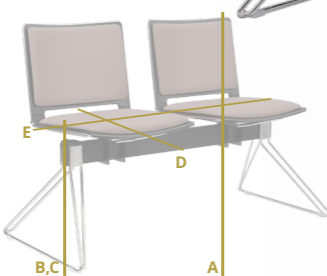

ROZMĚRY (cm)
A: celková výška 81
B: výška sedáku 45
C: šířka sedáku/lavice 45/129-285
D: hloubka sedáku/lavice 42/57