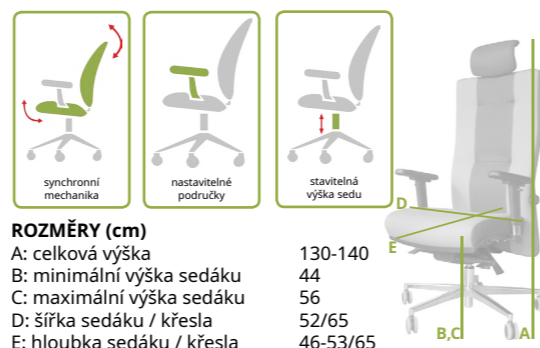

SEDÁK
OPĚRADLO

pohyblivý do všech stran
ergonomicky tvarované,
výškově stavitelné

POTAH
KŘÍŽ/KOSTRA
BARVA
NOSNOST

sítovina, látka
chromový
větší výběr najdete na e-shopu
do 110 kg

ROZMĚRY (cm)

A: celková výška 100-120
B: minimální výška sedáku 43
C: maximální výška sedáku 54
D: šířka sedáku/židle 48/64,5
E: hloubka sedáku/židle 44/60

POTAH hliníkový leštěný
KŘÍŽ/KOSTRA větší výběr najdete na e-shopu
BARVA do 200 kg
NOSNOST

ROZMĚRY (cm)

A: celková výška 130-140
B: minimální výška sedáku 44
C: maximální výška sedáku 56
D: šířka sedáku / křesla 52/65
E: hloubka sedáku / křesla 46-53/65