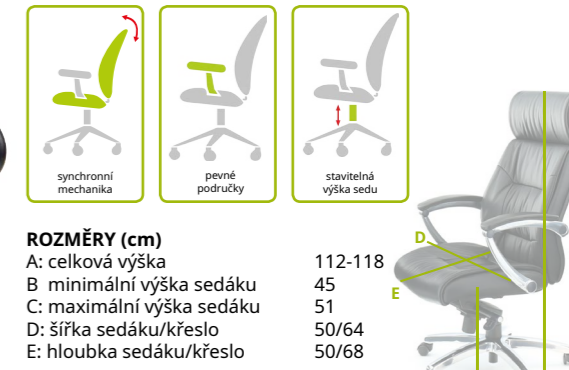

Záruční lhůta 3 roky.

„Sedím si jako v bavlnce.“

Záruční lhůta 3 roky.

BZJ 403 S

od 7 980 Kč (s DPH)

PODHLAVNÍK MECHANIKA ano, součástí opěradla synchronní
 PODRUČKY SEDÁK OPĚRADLO ano, v ceně bohatě polstrovaný z PUR pěny bohatě polstrované s opěrkou hlavy
 POTAH KŘÍŽ/KOSTRA BARVA NOSNOST černá hovězí kůže hliníkový XAL černá do 150 kg