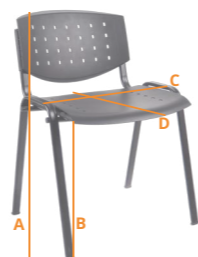

ROZMĚRY (cm)

A: celková výška 75
B: výška sedáku 45,5
C: šířka sedáku/židle 47,5/55
D: hloubka sedáku/židle 43/55

Typ	Cena s DPH od	Katalogové číslo
Taurus PN layer	511 Kč	1001791

IMPERIA

od 630 Kč (s DPH)

PODRUČKY Ize dokoupit
SEDÁK ergonomicky tvarovaný
OPĚRADLO ergonomicky tvarované
MATERIÁL plast / látka / dřevo
KOSTRA ocelová černá, chrom, šedá
BARVA větší výběr najdete na e-shopu
NOSNOST do 130 kg

ROZMĚRY (cm)

A: celková výška 80
B: výška sedáku 45
C: šířka sedáku/židle 47/54
D: hloubka sedáku/židle 43/44