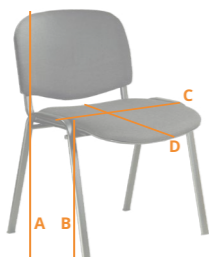

ROZMĚRY (cm)

A: celková výška 80
B: výška sedáku 45
C: šířka sedáku/židle 47/54
D: hloubka sedáku/židle 43/44

Typ	Cena s DPH od	Katalogové číslo
ISO čalouněná	604 Kč	1005770
ISO plast	569 Kč	1007215
ISO dřevo	908 Kč	1007207