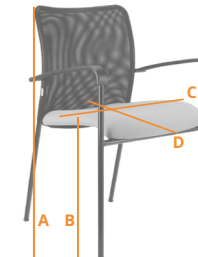

ROZMĚRY (cm)

A: celková výška 82
B: výška sedáku 44
C: šířka sedáku/židle 46/54
D: hloubka sedáku/židle 47/54

Typ	Cena s DPH od	Katalogové číslo
Trinity bez područek	978 Kč	1031465
Trinity s područkami	1 057 Kč	1007171