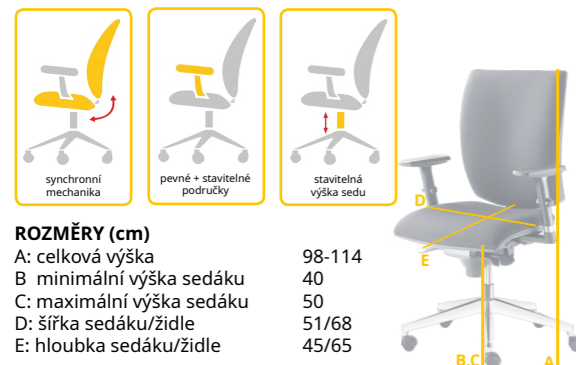

ROZMĚRY (cm)
 A: celková výška 106-119
 B: minimální výška sedáku 44
 C: maximální výška sedáku 55
 D: šířka sedáku/židle 50/64
 E: hloubka sedáku/židle 46/64

Typ	Cena s DPH od	Katalogové číslo
Lara VIP synchro	4 223 Kč	1005577
Lara VIP synchro s posuvem sedáku	4 525 Kč	1028477

Záruční lhůta 5 let.

LYRA 207 SY

od 4 199 Kč (s DPH)

PODHLAVNÍK MECHANIKA: neasynchronní SY s aretací ve 4 pozicích
 PODRUČKY: lze dokoupit ergonomicky tvarovaný
 SEDÁK: výškově stavitelný,
 OPĚRADLO: systém up-down látka, koženka, kůže
 POTAH: nylonový/hliníkový
 KŘÍŽ/KOSTRA: větší výběr najdete na e-shopu
 BARVA: do 120 kg
 NOSNOST: do 120 kg

Záruční lhůta 5 let.

ROZMĚRY (cm)
 A: celková výška 98-114
 B: minimální výška sedáku 40
 C: maximální výška sedáku 50
 D: šířka sedáku/židle 51/68
 E: hloubka sedáku/židle 45/65

Typ	Cena s DPH od	Katalogové číslo
Lyra 207	4 199 Kč	1005857