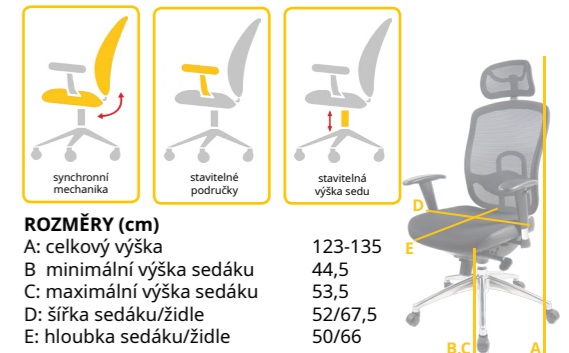

Kancelářské židle

Záruční lhůta 3 roky.

FLEXI FX 1114

od 5 846 Kč (s DPH)

PODHLAVNÍK MECHANIKA lze dokoupit synchronní
PODRUČKY lze dokoupit výplň PUR pěna, zaoblená přední hrana
SEDÁK výškově stavitelné, výplň PUR pěna
OPĚRADLO látka, koženka, kůže černá
POTAH plastový/hliníkový
KŘÍŽ/KOSTRA větší výběr najdete na e-shopu
BARVA černá
NOSNOST do 120 kg

Záruční lhůta 3 roky na potahy.

Záruční lhůta 5 let na pevné části.

ROZMĚRY (cm)
 A: celková výška 102-120
 B: minimální výška sedáku 41
 C: maximální výška sedáku 53
 D: šířka sedáku/židle 50/68
 E: hloubka sedáku/židle 42/68

Typ	Cena s DPH od	Katalogové číslo
Flexi FX 1114	5 846 Kč	1035072

MERCURY 1000

od 6 049 Kč (s DPH)

PODHLAVNÍK MECHANIKA výškově stavitelný, v ceně synchronní
PODRUČKY výškově stavitelné, v ceně výškově stavitelný,
SEDÁK na bocích koženka
OPĚRADLO nelze výškově nastavit, bederní opěrka
POTAH síťovina, látka Mesh
KŘÍŽ/KOSTRA hliníkový leštěný
BARVA černá, šedá
NOSNOST do 130 kg